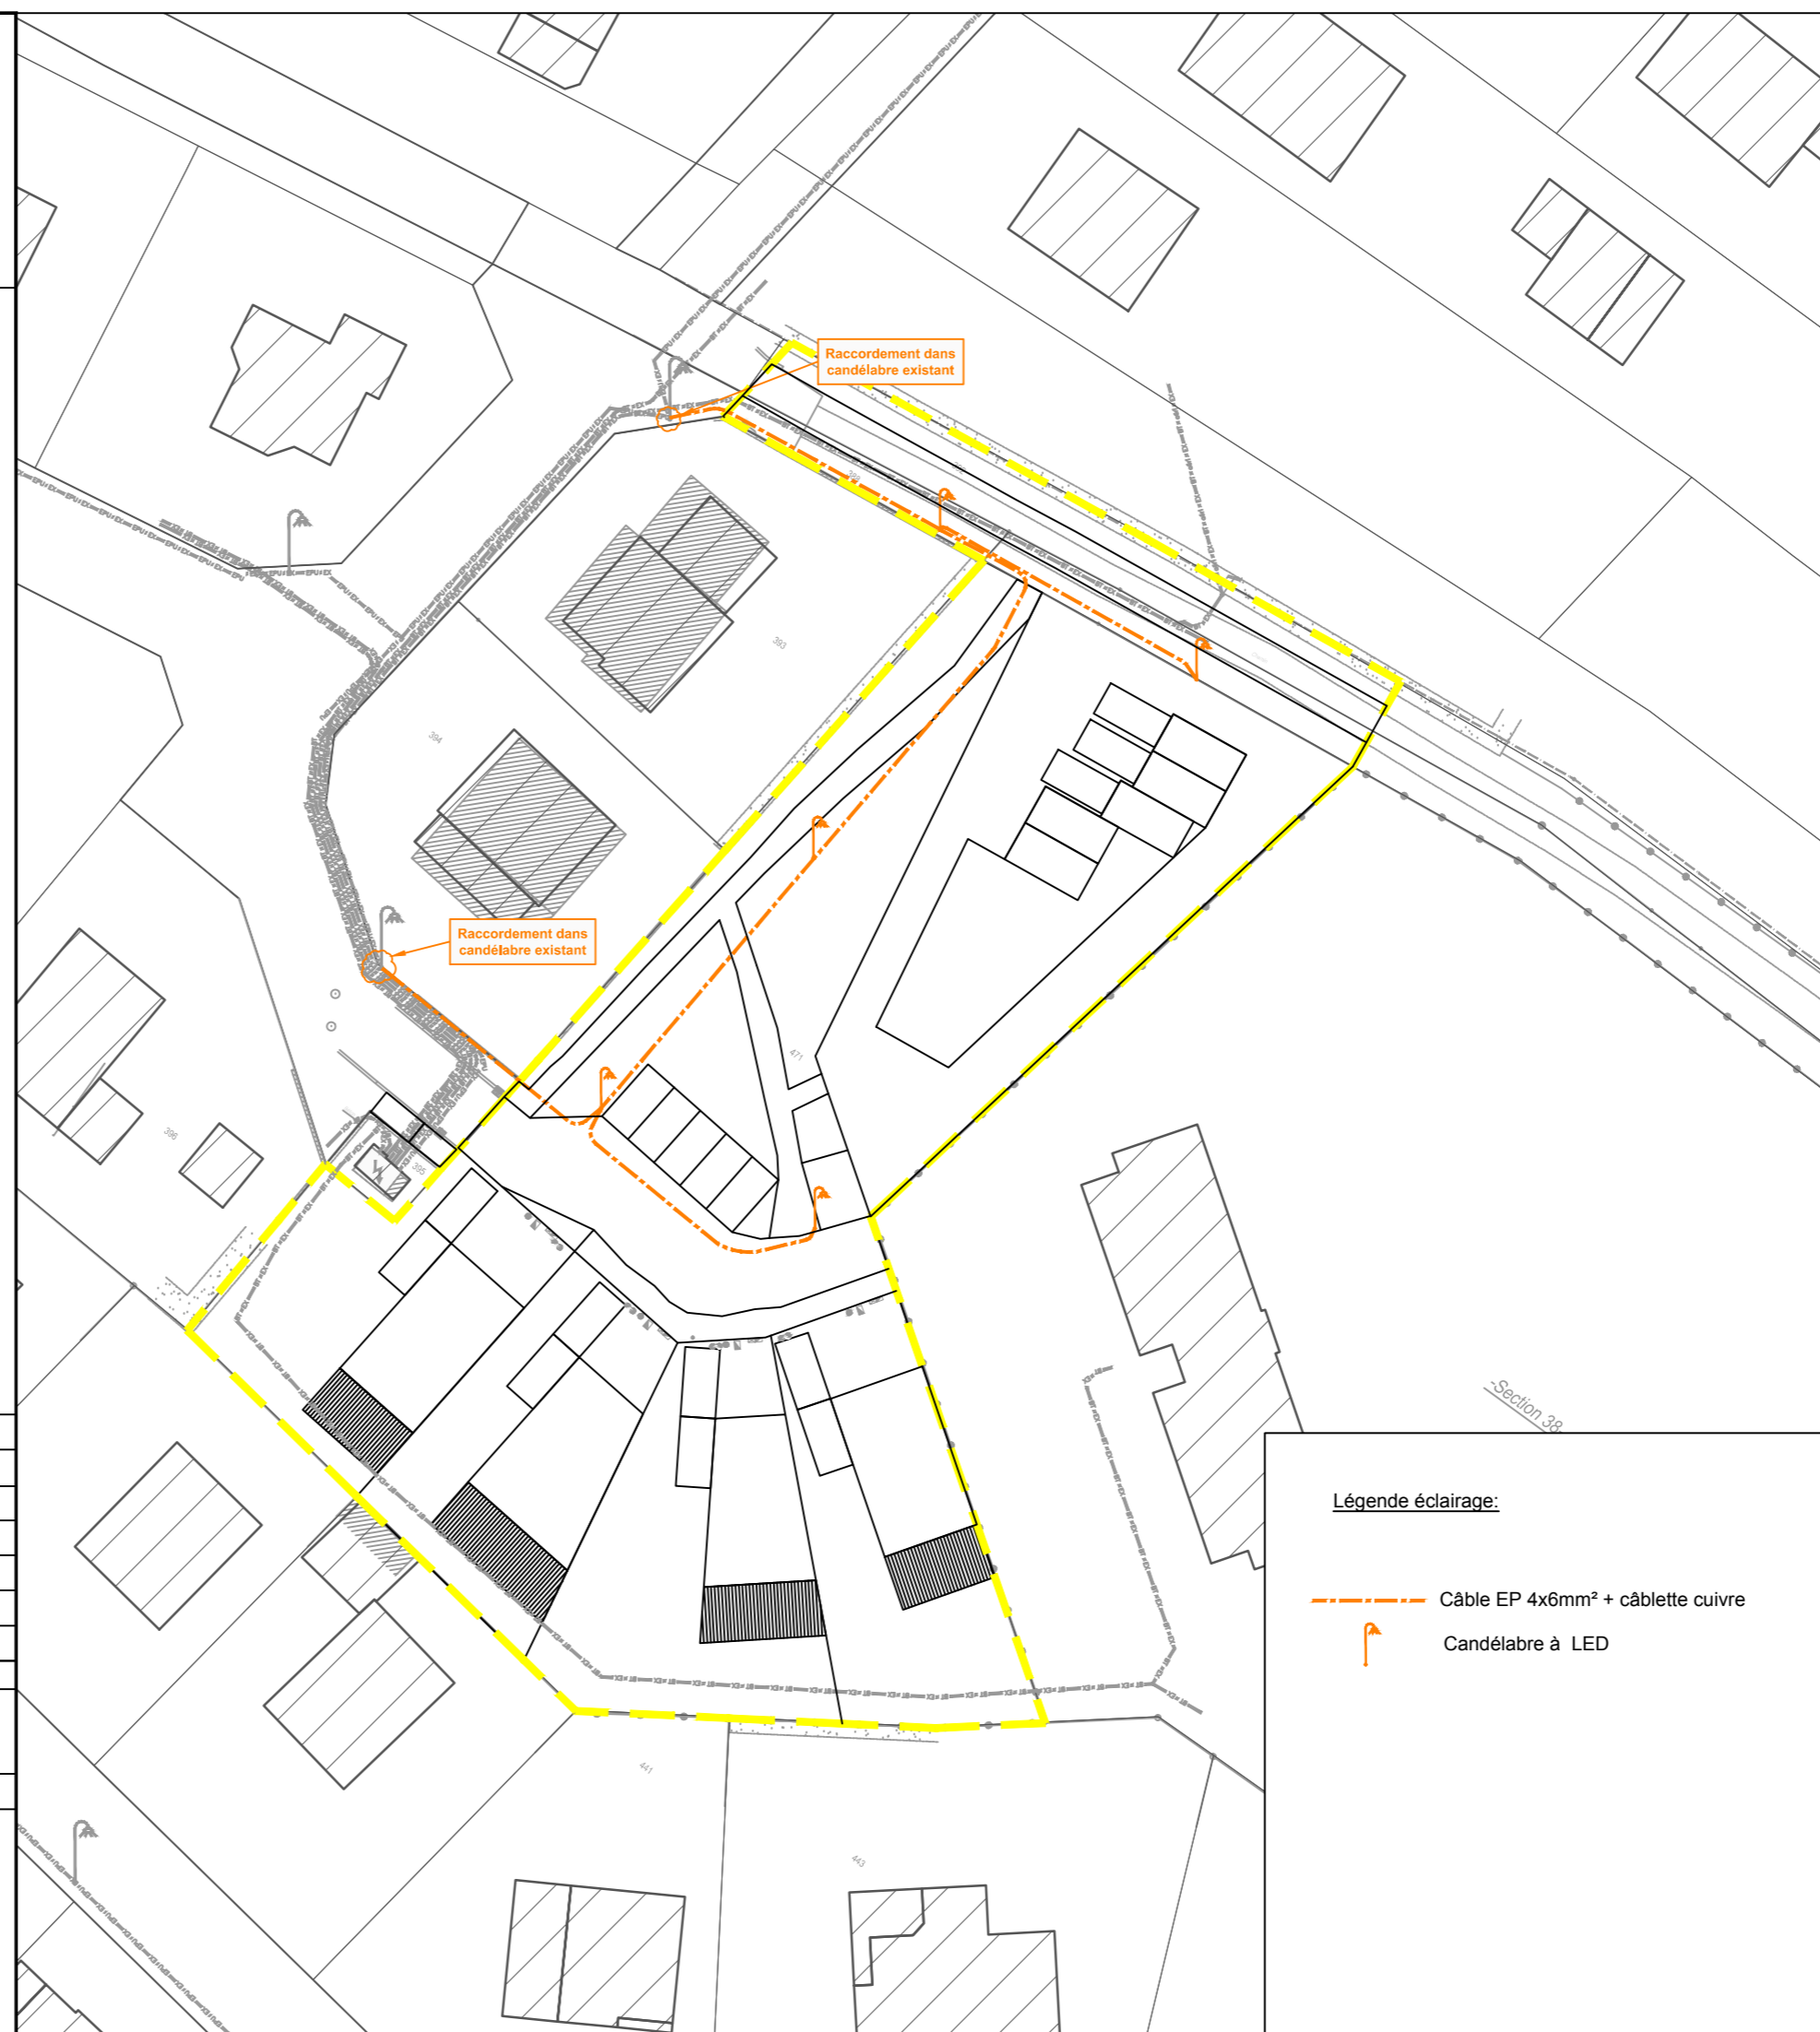

Commune de Soultz-sous-Forêt
 2, rue des Barons de Fleckenstein
 67250 SOULTZ-SOUS-FORET

Aménagement de l'éco-quartier du Salzbaechel

Dossier de Consultation des Entreprises

Plan du réseau éclairage

Légende éclairage:

-  Câble EP 4x6mm² + câblette cuivre
-  Candélabre à LED

Indice	Date	Objet de la modification
A		
B		
C		
D		
F		

code affaire	phase	fichier info	echelle	date	numéro de pièce
15.428	DCE		1/500ème	24.10.2016	VRD 07